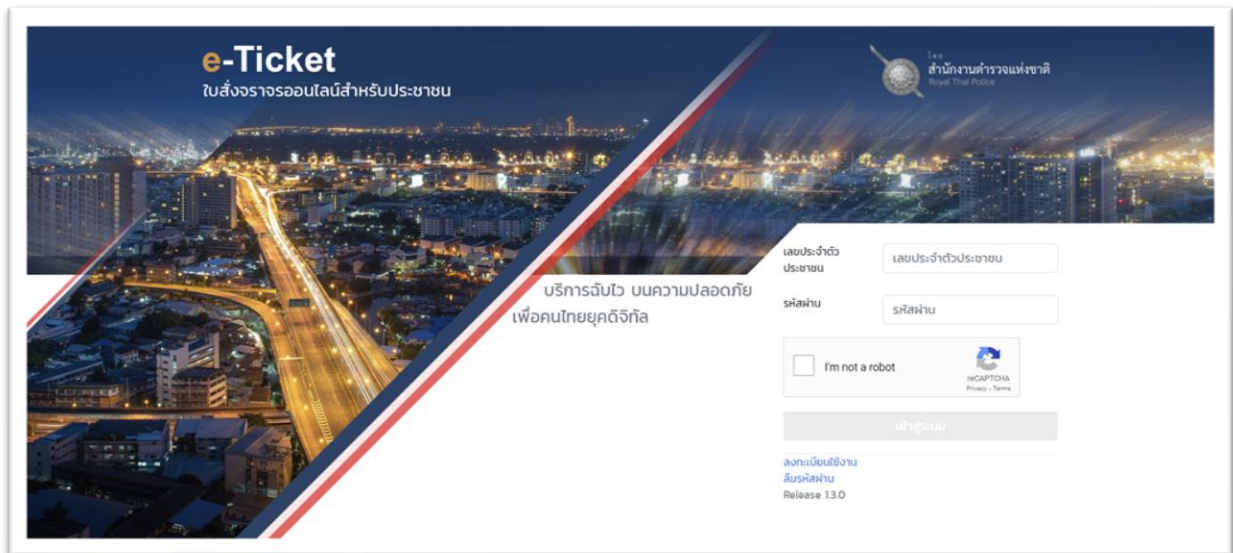

E-Service

ระบบ แจ้งความออนไลน์

<https://thaipoliceonline.go.th/>

ตรวจสอบใบสั่งจราจรออนไลน์สำหรับประชาชน

<https://ptm.police.go.th/eTicket/#/>

ร้องเรียนตำรวจออนไลน์

<http://www.jcoms.police.go.th/>

ระบบตรวจสอบประวัติอาชญากร