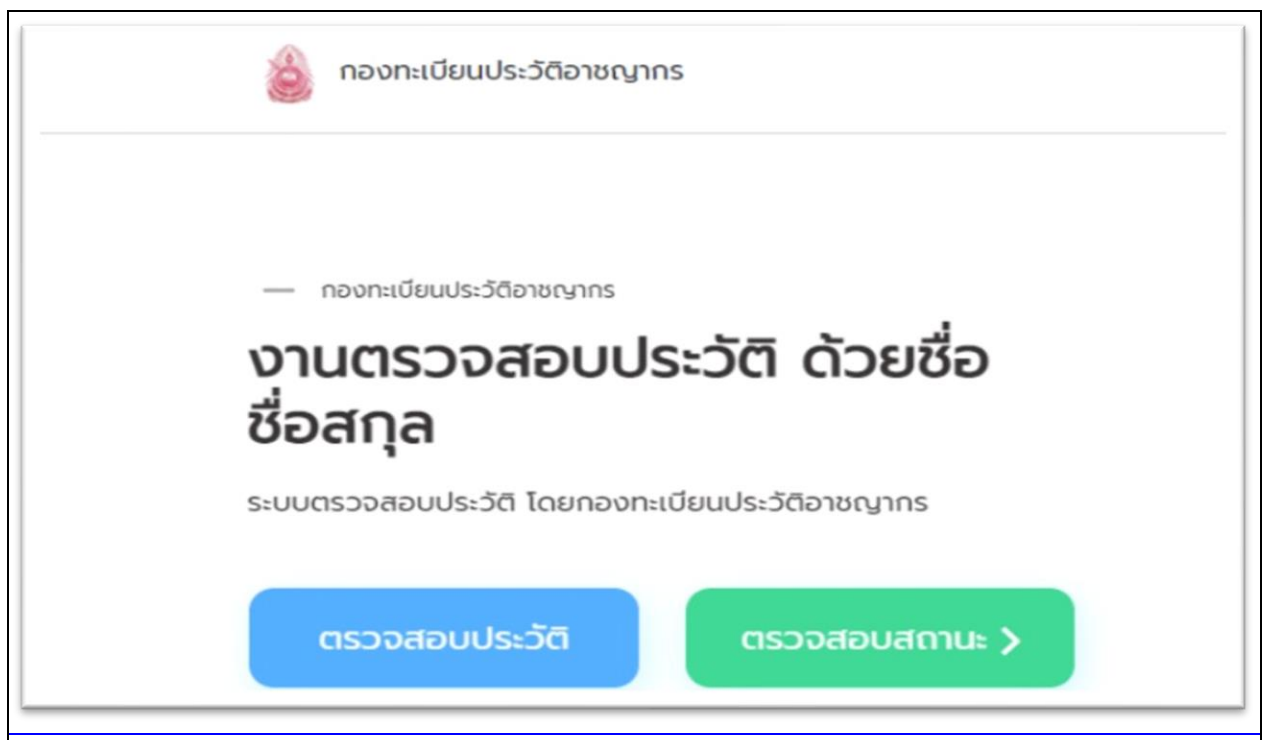

ระบบตรวจสอบประวัติอาชญากร

<https://www.crd-check.com/bg/landing>